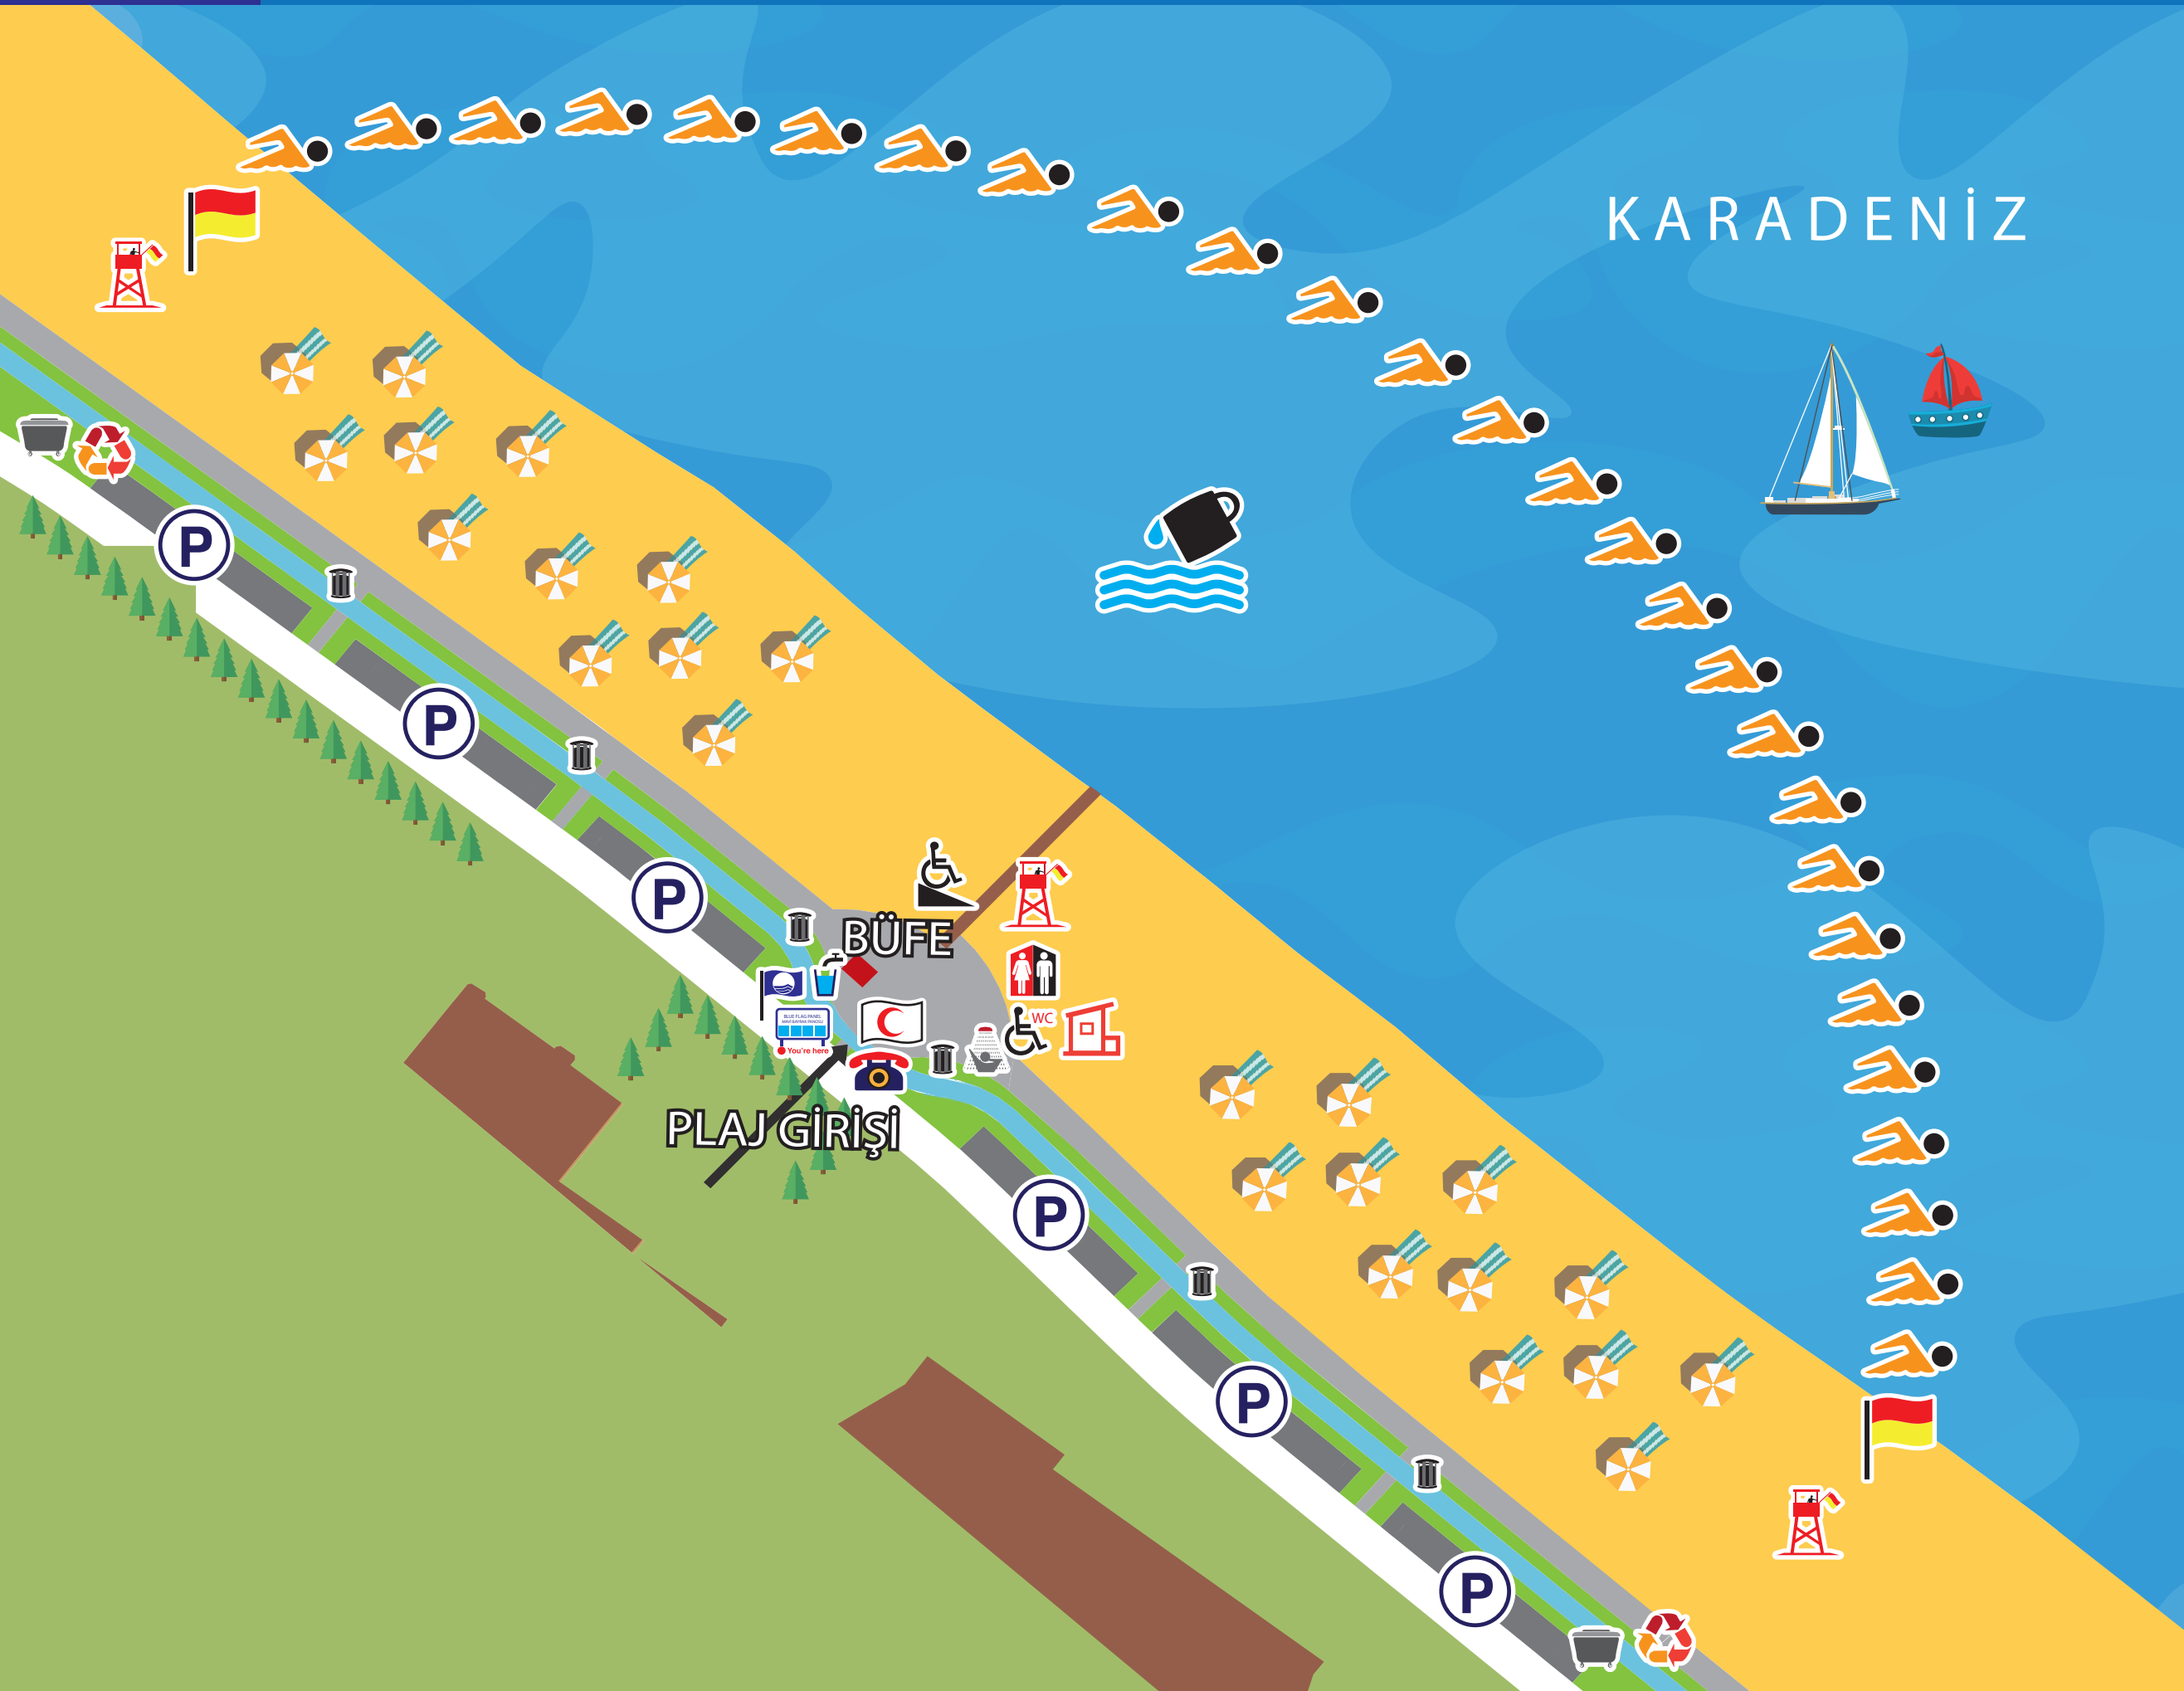

SAMSUN BÜYÜKŞEHİR BELEDİYESİ OMTEL OTEL PLAJI

	BLUE FLAG MAVİ BAYRAK
	BLUE FLAG PANEL MAVİ BAYRAK PANOSU
	MANAGER OFFICE (INFO) İDARE BİNASI BİLGİ İÇİN
	TELEPHONE TELEFON
	FIRST AID İLK YARDIM
	SAMPLING POINT NUMUNE NOKTASI
	BEACH BORDER PLAJ SINIRI
	WATER SPORT BORDER SU SPORLARI SINIRI
	SWIMMING BORDER YÜZME SINIRI
	TOILETS TUVALET
	HANDICAPPED TOILET ENGELLİ TUVALET
	SHOWER DUŞ
	CABINS SOYUNMA KABİNI
	HANDICAPPED RAMP ENGELLİ RAMPASI
	DRINKING WATER İÇME SUYU
	GARBAGE CONTAINER ÇÖP BİRİKTİRME MERKEZİ
	RECYCLING BIN GERİ DÖNÜŞÜM KUTUSU
	DUSTBINS ÇÖP KUTUSU
	LIFEGUARD TOWER CANKURTARAN KULESİ
	TOURISMESTABLISHMENTS AREA TÜRİZM TESİS ALANI
	GREEN AREAS YEŞİL ALAN
	PARKING AREA OTOPARK
	BUS STOP TOPLU TAŞIMA